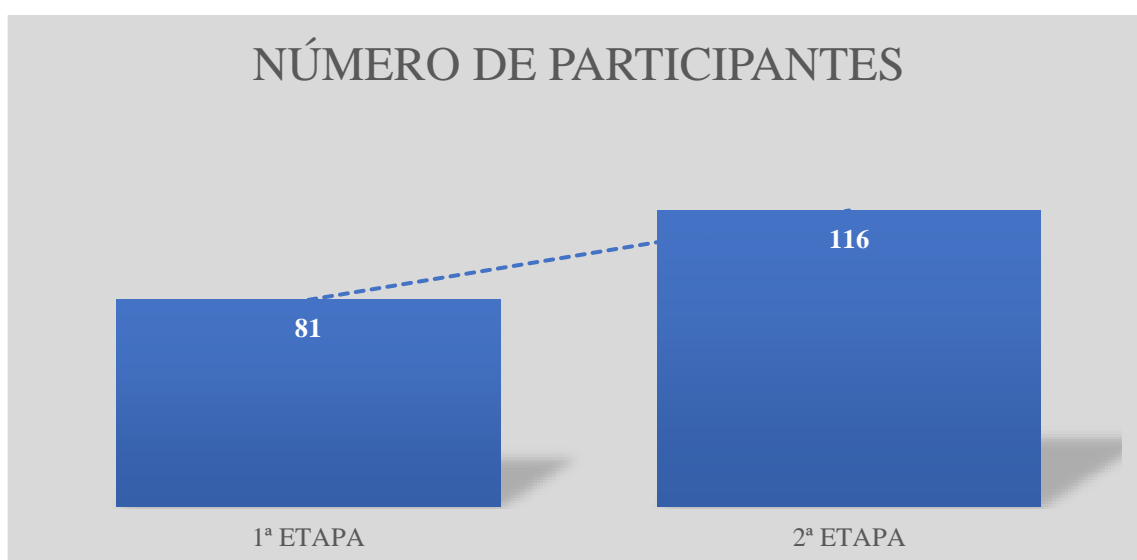

CIRCUITO MUNICIPAL DE XADREZ 2022

No último sábado (02.07) foi realizado a Segunda Etapa do Circuito Municipal de Xadrez, no Ginásio de Esportes Zukão (Rua General Rondon, nº 2-158 – Praça Getúlio Vargas), a qual contou com a presença de 116 enxadristas de diversas faixas etárias (sub 06, 08, 10, 12, 14, 16, 18 e adulto) e 22 entidades (C. Alfa Plus, C. Elite Tales de Mileto, C. Integração, C. Marista Pio XII, C. Marista Santa Mônica, C. Positivo Master, C. Sepam, C. Vila Militar Cescage, C.E. Bento Mussurunga, C.E. Presidente Kennedy, C.E. Regente Feijó, C.E.C. Munhoz da Rocha, C.E.C.M. Professor Colares, Clube Ponta Lagoa CXP, E. Santa Teresinha, E. Santo Ângelo, E.E. Monteiro Lobato, E.M. Deputado Djalma de Almeida Cesar, E.M. Prefeito Doutor Plauto Miró Guimarães, E.M. Prefeito Major Vicente Bitencourt, E.M. Osni Vila Mongruel e Xadrez Arte).

Os resultados finais de cada categoria estão nos links abaixo:

Sub 06 e 08 - <http://chess-results.com/tnr653524.aspx?lan=10&art=1&rd=6>

Sub 10 e 12 - <http://chess-results.com/tnr653529.aspx?lan=10&art=1&rd=6>

Sub 14, 16, 18 e Adulto - <http://chess-results.com/tnr653533.aspx?lan=10&art=1&rd=6>

A segunda etapa teve um crescimento de 35 participantes o que corresponde a 43%, conforme mostra o gráfico abaixo:

REALIZAÇÃO:

APOIO: